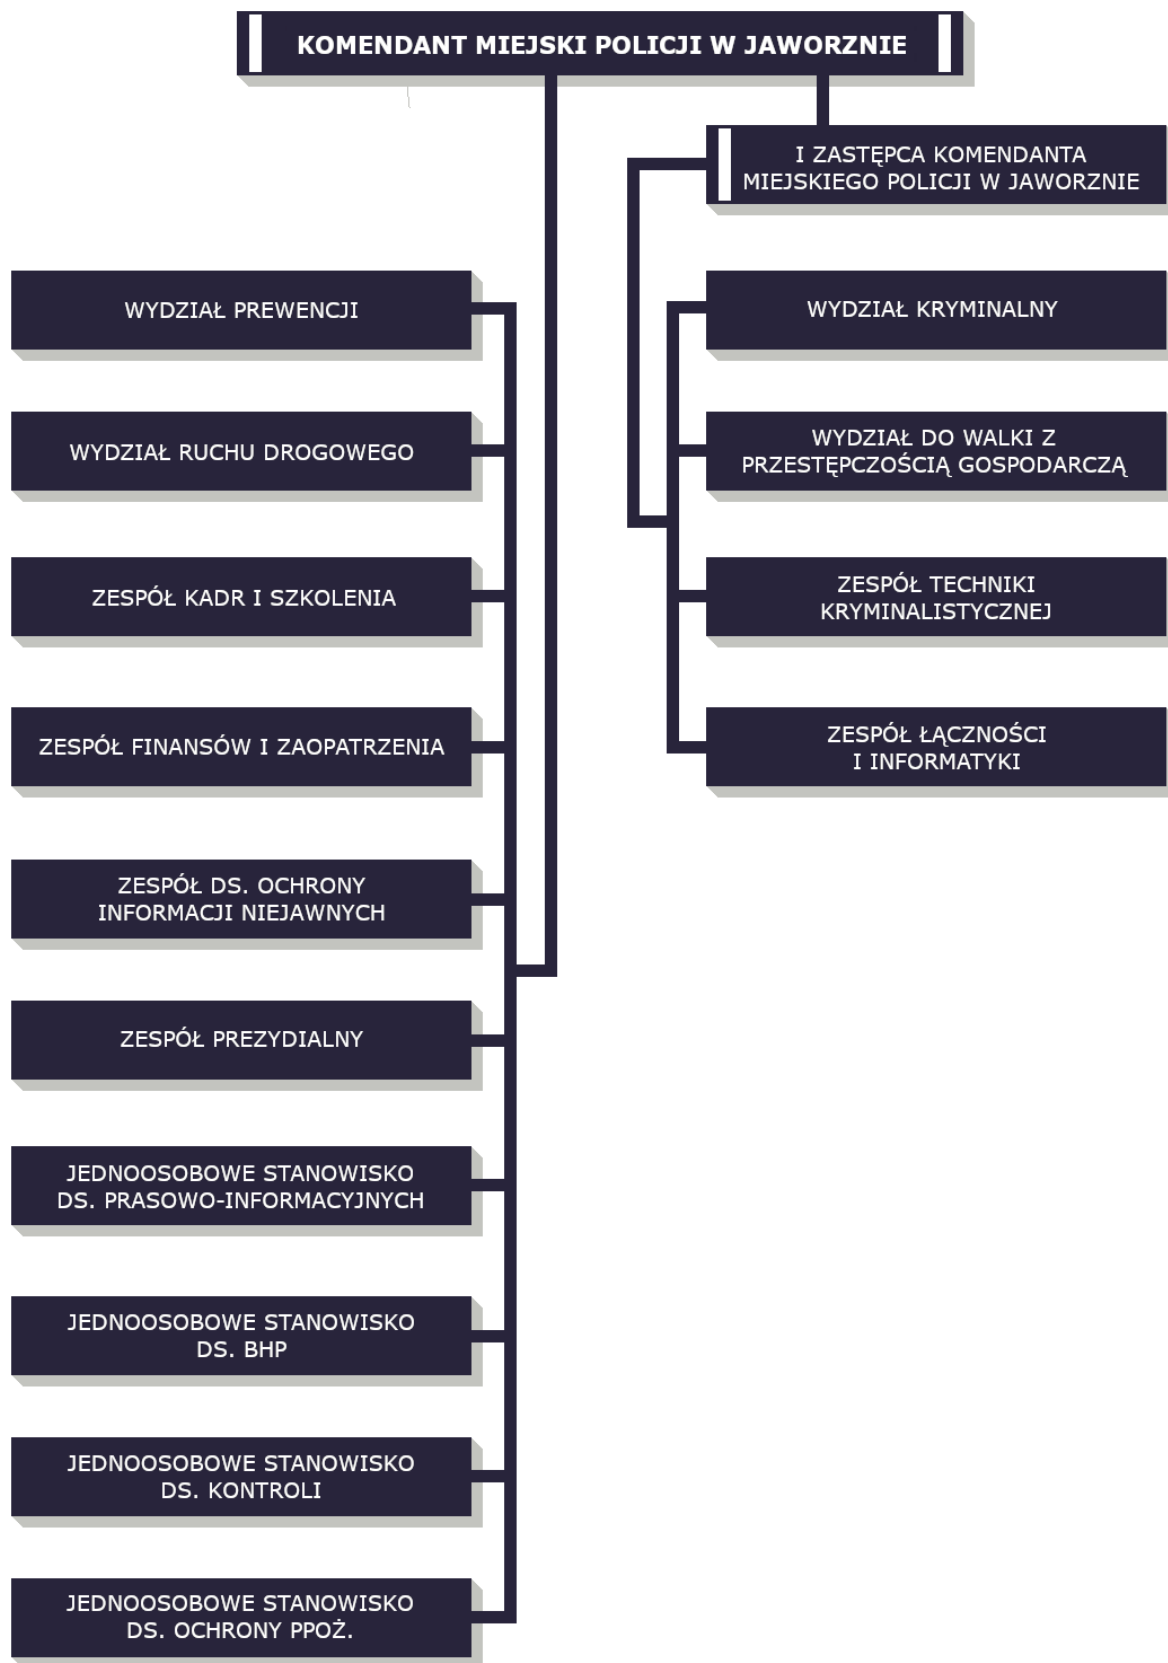

Komenda Miejska Policji w Jaworznie

<http://bip.jaworzno.kmp.policja.gov.pl/013/struktura-organizacyjn/360,Struktura-organizacyjna.html>
2024-05-09, 06:06

Metryczka

Data wytworzenia : 02.11.2017

Data publikacji : 02.11.2017